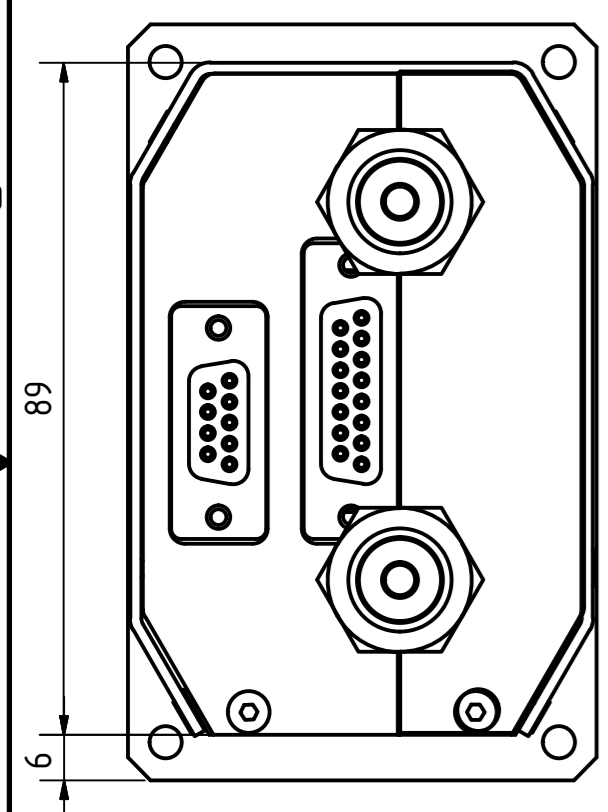

GE-VAC 2048 2048 xxx

General Tolerance ISO 2768-m	Edition Nov 2016
GE-VAC 2048 2048	
greateyes	
2 A2	